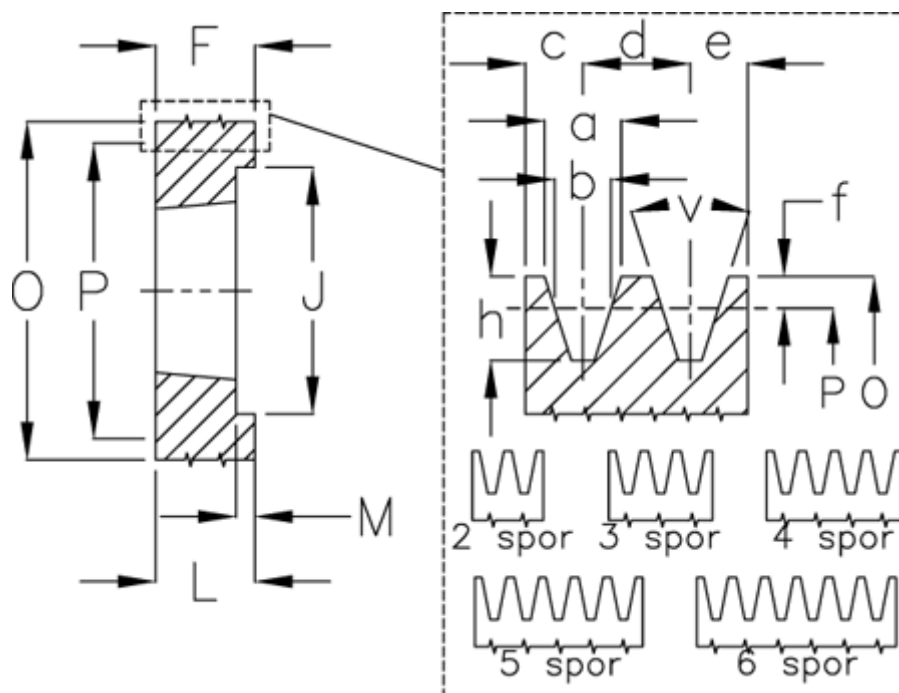

Varenummer: 604111015002
 Beskrivelse: Kileremsskive SPB 150/2 TL2012

Mål

a	= 16.3	F	= 44	P	= 150
Antal spor	= 2	For bøsning	= 2012	Type	= SPB
b	= 14.0	h	= 17.5	v	= 34 grader
Bøsning ø max.	= 50	J	= 107		
c	= 12.5	K	= -		
d	= 19	L	= 32		
e	= 12.5	m	= 12.0		
f	= 3.5	O	= 157.0		